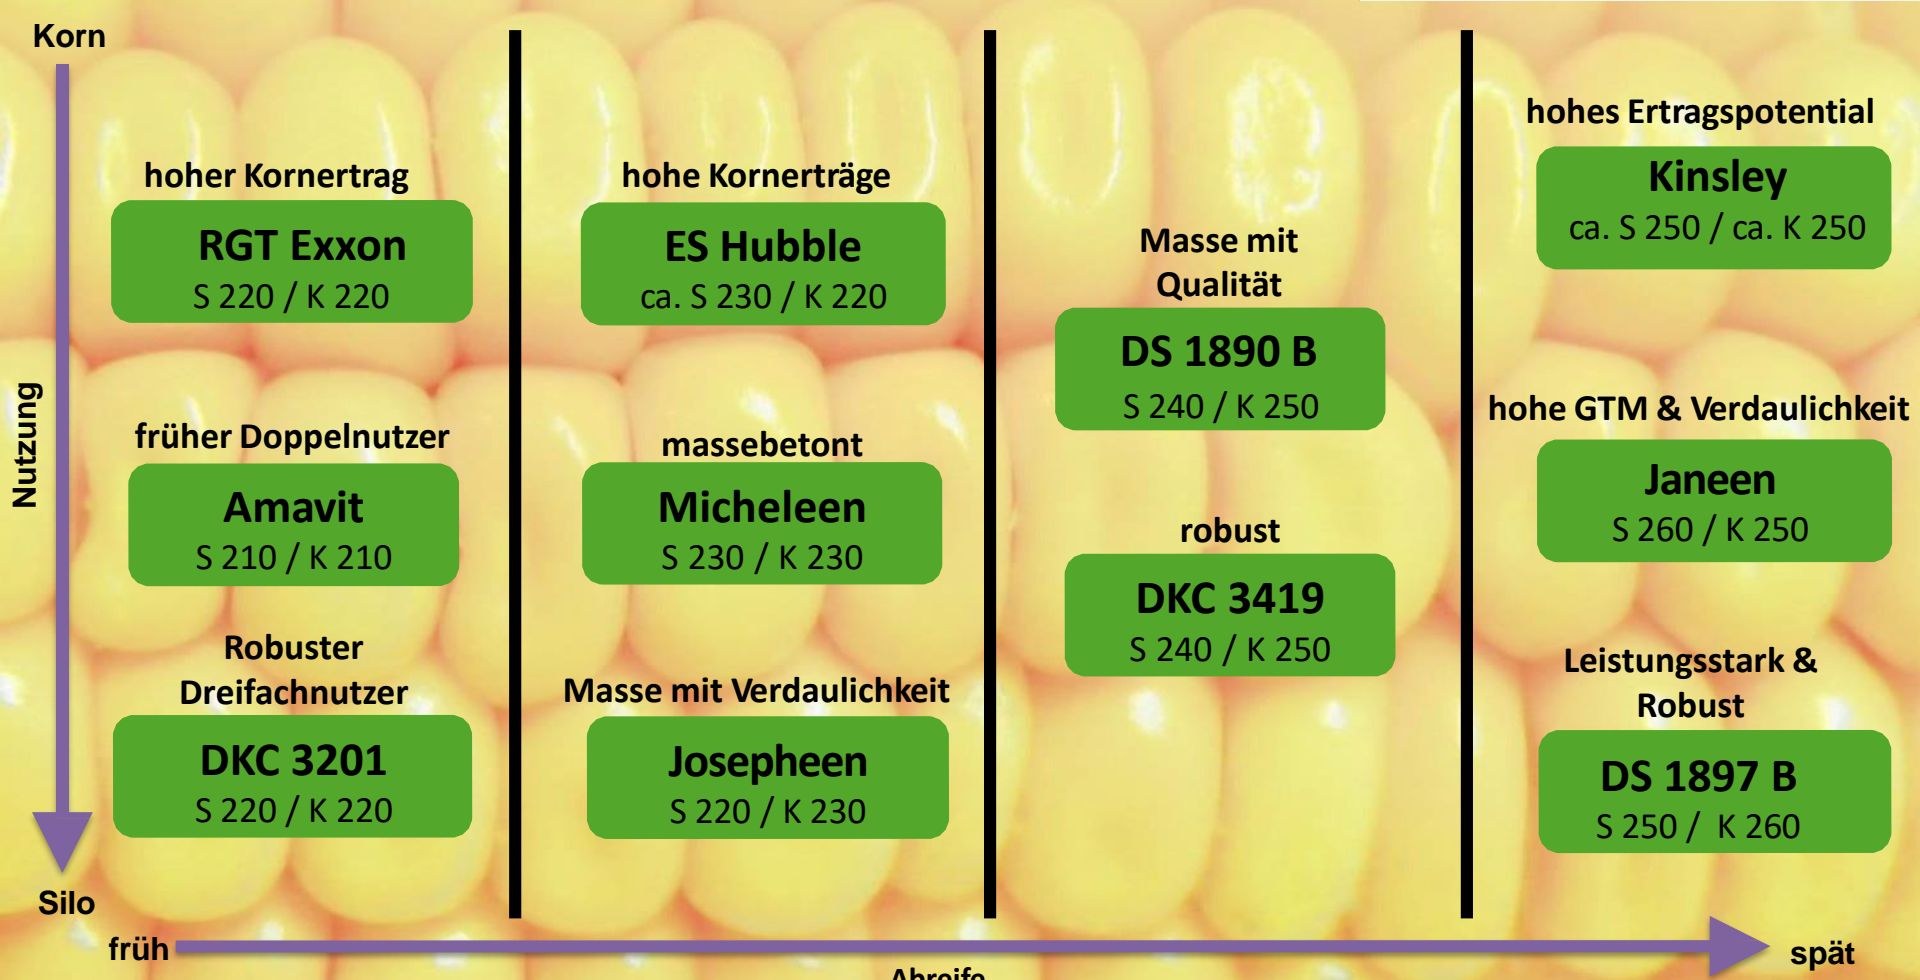

Unsere Mais-Sortenempfehlung für Ihre Spitzenerträge in 2022

*Sonderbeizen sind nicht Retoure-fähig

Badbergen: David Schmidt (05433 - 521)
Jörg Stratmann-Grandke (0172 - 4368819)

Dinklage: Dirk Röchte (04443 - 965512)

Calveslage: Andreas Dullweber (04441 - 931614)
Martin Ostendorf (0163 - 3168812)